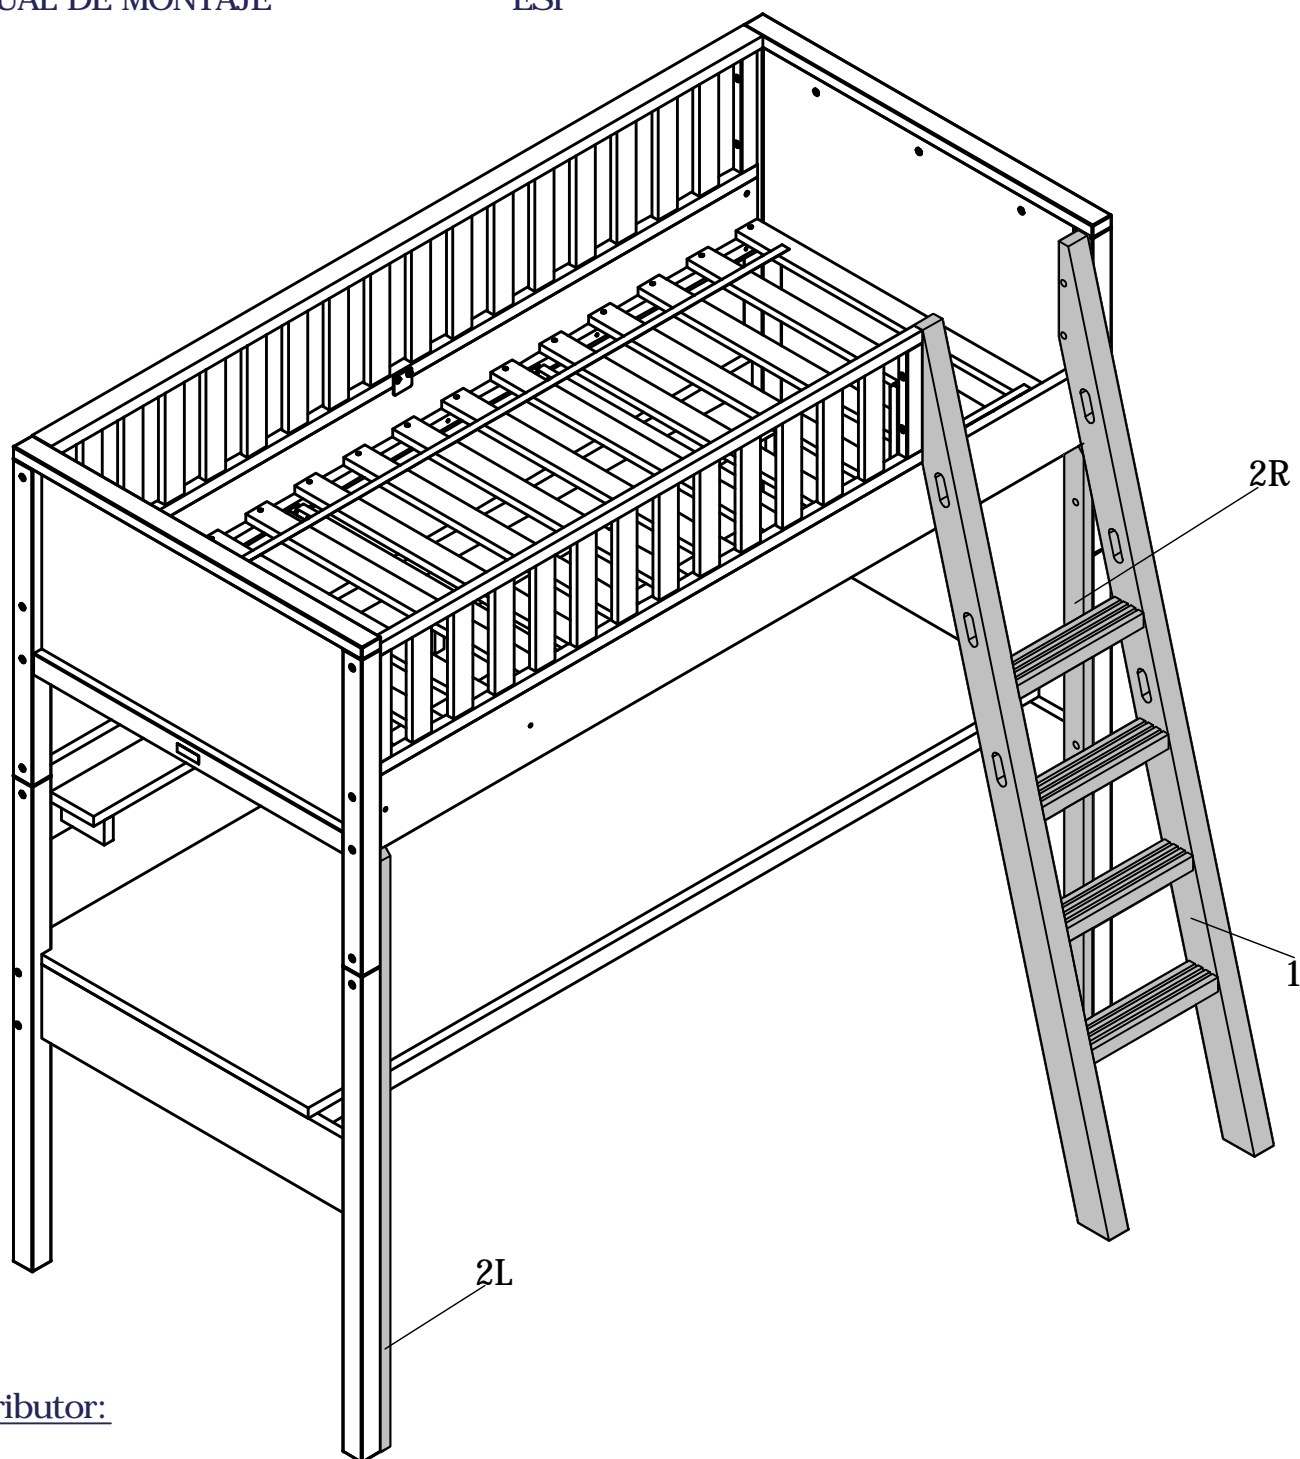

# bopita®

ASSEMBLY INSTRUCTION  
MONTAGE HANDLEIDING  
MONTAGE ANLEITUNG  
NOTICE DE MONTAGE  
MANUAL DE MONTAJE

UK  
NL  
D  
F  
ESP

MODEL : NORDIC  
TYPE : COMFORT STEP HS XL  
COLOUR : WHITE  
ART.CODE : 492139.11.